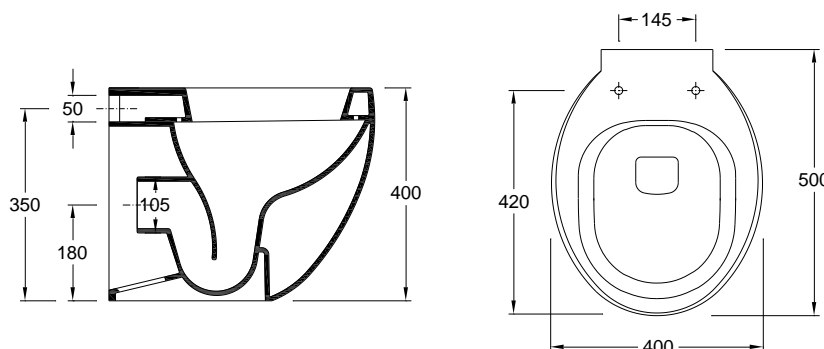

| Desenho técnico |

Recomendações:

- Evitar deixar cair sobre a cerâmica objetos que possam danificar o vitrado provocando riscos ou fissuras irreparáveis e danos no acabamento;
- Limpeza diária deve ser realizada com produtos de limpeza de sanitários não abrasivos, o uso de detergentes de limpeza contendo cloro ou ácido não é recomendado;
- Depósitos de calcário podem ser removidos com agentes de limpeza de calcário ou à base de ácidos fracos.